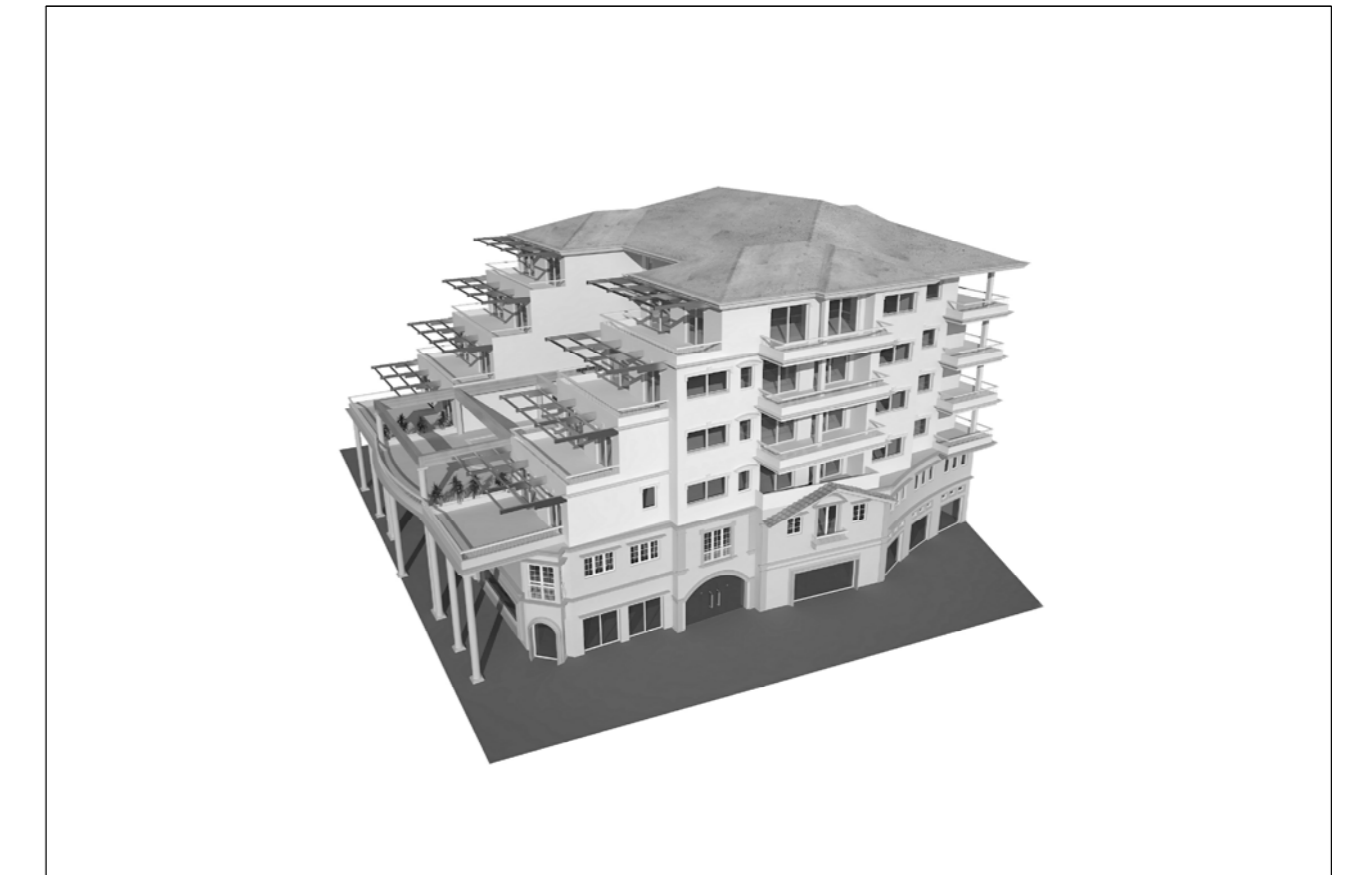

# COMUNE DI ALGHERO

PROVINCIA DI SASSARI

PROGETTO DI COMPLESSO POLIFUNZIONALE  
COMMERCIALE - DIREZIONALE - RESIDENZIALE (CAV)  
VIA GARIBALDI - VIA DEGLI ORTI ALGHERO

STUDIO DI ARCHITETTURA E URBANISTICA BEBBERE		VIA PASCOLI 5 07041 ALGHERO (SS)
Progetto Zona B2	DI COMPLESSO POLIFUNZIONALE COMMERCIALE - DIREZIONALE - RESIDENZIALE	Precedenti: P.E. 2002/0273 C.E. 270/04
Elaborato	PROSPETTO EST - VIA DEGLI ORTI	5 tav.
Committente	SIG. GIUSEPPE NULVESU	
Progettista	DOTT. ARCH. LUCIANO BEBBERE	Data 24/03/2011