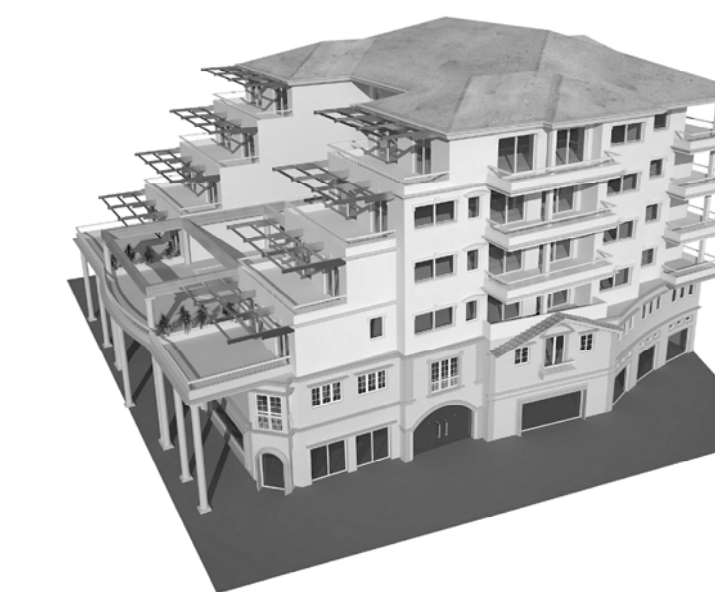

PROGETTO DI COMPLESSO POLIFUNZIONALE
 COMMERCIALE - DIREZIONALE - RESIDENZIALE (CAV)
 VIA GARIBALDI - VIA DEGLI ORTI ALGHERO

STUDIO DI ARCHITETTURA E URBANISTICA BEBBERE		VIA PASCOLI 5 07041 ALGHERO (SS)
Progetto Zona B2	DI COMPLESSO POLIFUNZIONALE COMMERCIALE - DIREZIONALE - RESIDENZIALE	Precedenti: P.E. 2002/0273 C.E. 270/04
Elaborato	PROSPETTO NORD	2
Committente	SIG. GIUSEPPE NULVESU	
Progettista	DOTT. ARCH. LUCIANO BEBBERE	Data 24/03/2011