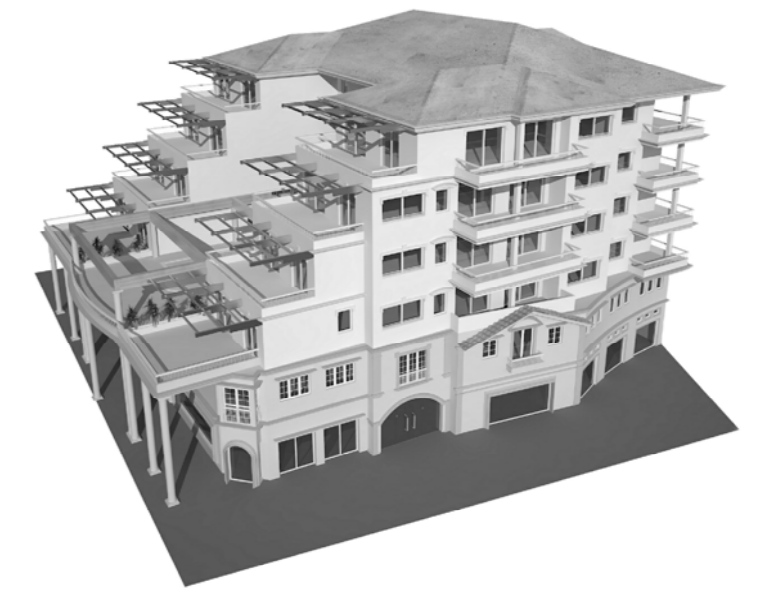

PROGETTO DI COMPLESSO POLIFUNZIONALE  
 COMMERCIALE - DIREZIONALE - RESIDENZIALE (CAV)  
 VIA GARIBALDI - VIA DEGLI ORTI ALGERO

STUDIO DI ARCHITETTURA E URBANISTICA BEBBERE		VIA PASCOLI 5 07041 ALGERO (SS)
Progetto Zona B2	DI COMPLESSO POLIFUNZIONALE COMMERCIALE - DIREZIONALE - RESIDENZIALE	Precedenti: P.E. 2002/0273 C.E. 270/04
Elaborato	PROSPETTO SUD - SEZIONE D-D	3
Committente	SIG. GIUSEPPE NULVESU	
Progettista	DOTT. ARCH. LUCIANO BEBBERE	Data 02/12/2008